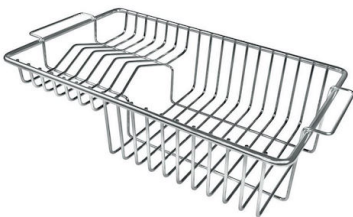

Fregadero Stripe

Cubeta a la derecha

fregaderos

Código: 4500 051

CARACTERÍSTICAS

-
- CUBETA DE RADIO ESTRECHO** Cubetas de formas cuadradas con un diseño moderno y una mayor capacidad. Para una estética minimalista conjugada con la máxima comodidad.
-
- CUBETA PROFUNDA** Fregaderos que alcanzan una profundidad importante, más de 20 cm, gracias a la tecnología de producción avanzada, que ofrecen gran capacidad y practicidad en todas las operaciones de lavado.
-
- DESAGÜE 3,5" BASKET** Desagüe grande de 3,5" equipado con el práctico tapón cestillo que impide el flujo de las partes sólidas en la alcantarilla.
-
- FREGADEROS DE ESPESOR** Acero 1 mm de espesor. Un espesor importante que garantiza máxima robustez para los fregaderos que no conocen las señales del envejecimiento.
-
- POSIBILIDAD SEGUNDO / TERCER ORIFICIO** El fregadero se puede personalizar con la ejecución de orificios adicionales, especificados en fase de pedido, utilizables para monomandos de doble orificio, para desagües con mando a distancia o para la instalación de dispensadores para el jabón. Las posiciones se indican en los diseños con orificios por una línea discontinua.
-
- REBOSADERO PERIMETRAL** El rebosadero es una seguridad siempre presente en los fregaderos Foster que impide el desbordamiento del agua de la cubeta en caso de olvido. La solución del desagüe perimetral mejora la estética gracias a la forma cuadrada y esencial.
-

Desagüe Desagüe con mando automático PM

DIBUJOS TÉCNICOS

GALERÍA

EL PAQUETE INCLUYE

Desagüe automático - PM
8407 113

ACCESORIOS OPCIONALES

Rejilla portaplatos inox
8100 305

Tabla de corte de madera Iroko
8643 117

MARIDAJE RECOMENDADO

Monomando Milanello
8425 100

Monomando NYC
8486 000